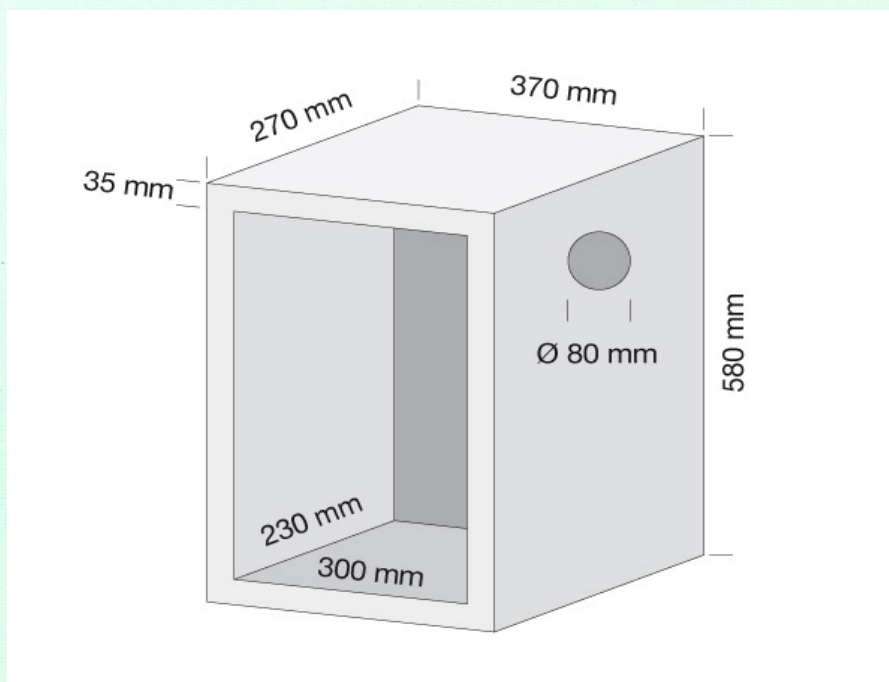

general info:
info@venetaprefabbricati.it

www.venetaprefabbricati.it

SCHEDA TECNICA CASSETTA GAS GRANDE DOPPIA

Cassetta gas grande doppia	1130 x 320 x 690	Kg. 175,0
Portina zincata	500 x 600 x 25	Kg. 2,4
Portina acciaio INOX	500 x 600 x 25	Kg. 2,4

www.venetaprefabbricati.it

SCHEDA TECNICA CASSETTA GAS PICCOLA DOPPIA

Cassetta gas piccola doppia	710 x 270 x 580	Kg. 85,0
Portina zincata	300 x 500 x 25	Kg. 1,4
Portina acciaio INOX	300 x 500 x 25	Kg. 1,4

general info:
info@venetaprefabbricati.it

www.venetaprefabbricati.it

SCHEDA TECNICA CASSETTA GAS PICCOLA SINGOLA

Cassetta gas piccola singola	370 x 270 x 580 Kg.	44,0
Portina zincata	300 x 500 x 25 Kg.	1,4
Portina acciaio INOX	300 x 500 x 25 Kg.	1,4