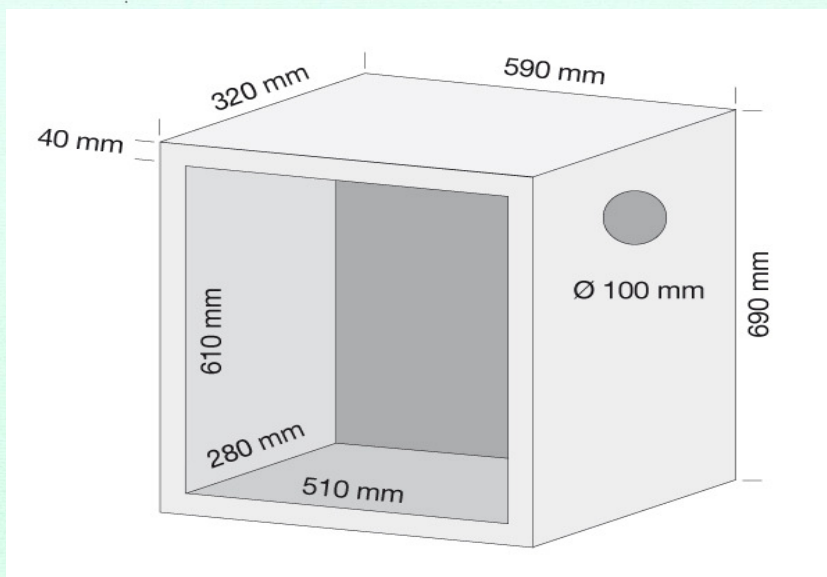

general info:
info@venetaprefabbricati.it

www.venetaprefabbricati.it

SCHEDA TECNICA CASSETTA GAS GRANDE DOPPIA

Cassetta gas grande doppia	1130 x 320 x 690	Kg. 175,0
Portina zincata	500 x 600 x 25	Kg. 2,4
Portina acciaio INOX	500 x 600 x 25	Kg. 2,4

general info:
info@venetaprefabbricati.it

www.venetaprefabbricati.it

SCHEDA TECNICA CASSETTA GAS GRANDE SINGOLA

Cassetta gas grande singola	590 x 320 x 690	Kg. 95,0
Portina zincata	500 x 600 x 25	Kg. 2,4
Portina acciaio INOX	500 x 600 x 25	Kg. 2,4

www.venetaprefabbricati.it

SCHEDA TECNICA CASSETTA GAS PICCOLA DOPPIA

Cassetta gas piccola doppia	710 x 270 x 580	Kg. 85,0
Portina zincata	300 x 500 x 25	Kg. 1,4
Portina acciaio INOX	300 x 500 x 25	Kg. 1,4