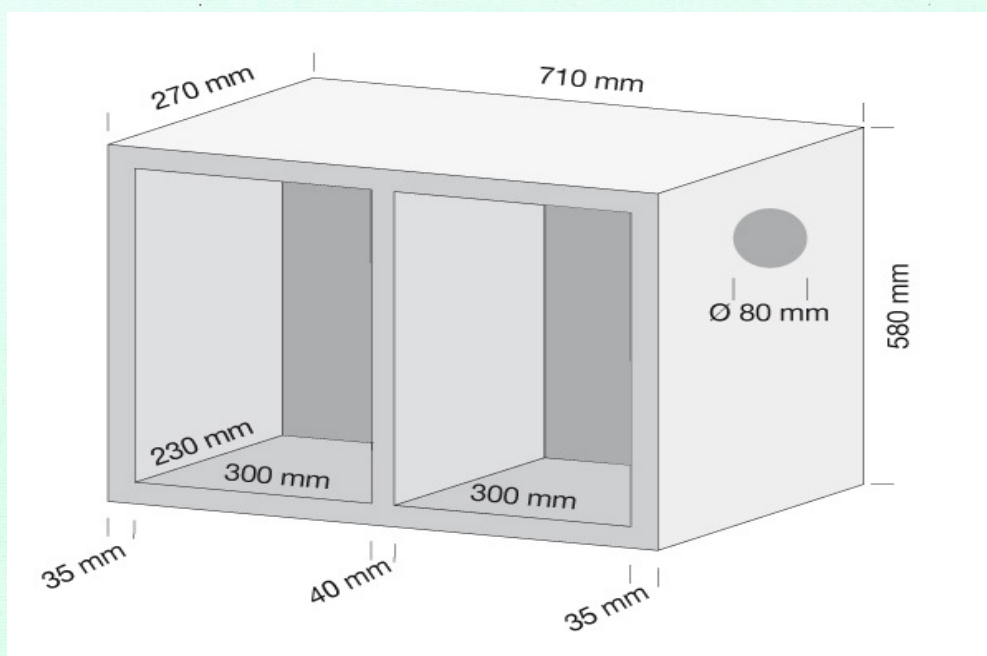

general info:
info@venetaprefabbricati.it

www.venetaprefabbricati.it

SCHEDA TECNICA CASSETTA GAS GRANDE DOPPIA

Cassetta gas grande doppia	1130 x 320 x 690	Kg. 175,0
Portina zincata	500 x 600 x 25	Kg. 2,4
Portina acciaio INOX	500 x 600 x 25	Kg. 2,4

general info:
info@venetaprefabbricati.it

www.venetaprefabbricati.it

SCHEDA TECNICA CASSETTA GAS GRANDE SINGOLA

Cassetta gas grande singola	590 x 320 x 690	Kg. 95,0
Portina zincata	500 x 600 x 25	Kg. 2,4
Portina acciaio INOX	500 x 600 x 25	Kg. 2,4

www.venetaprefabbricati.it

SCHEDA TECNICA CASSETTA GAS PICCOLA DOPPIA

Cassetta gas piccola doppia	710 x 270 x 580	Kg. 85,0
Portina zincata	300 x 500 x 25	Kg. 1,4
Portina acciaio INOX	300 x 500 x 25	Kg. 1,4