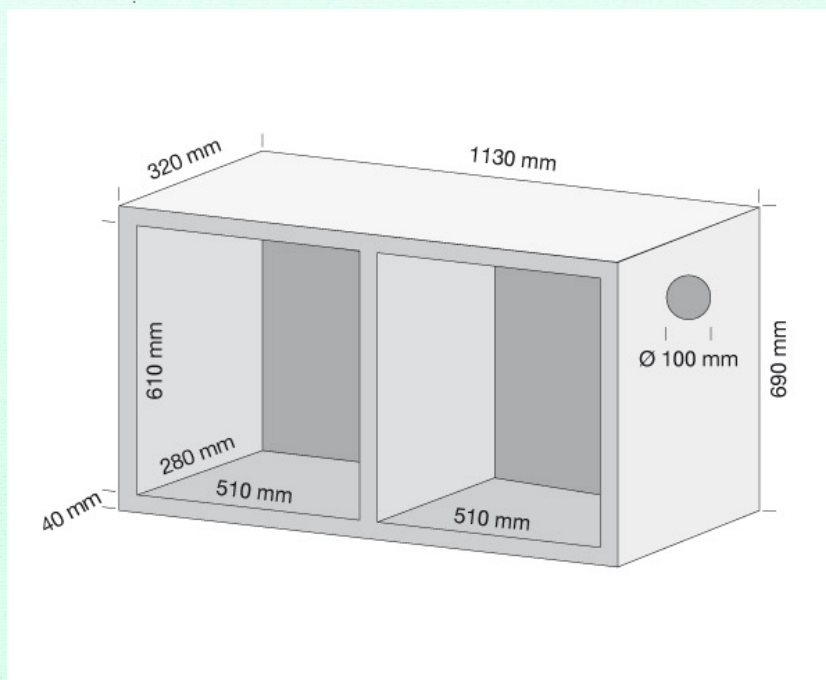

general info:
info@venetaprefabbricati.it

www.venetaprefabbricati.it

SCHEDA TECNICA CASSETTA GAS GRANDE DOPPIA

Cassetta gas grande doppia	1130 x 320 x 690	Kg. 175,0
Portina zincata	500 x 600 x 25	Kg. 2,4
Portina acciaio INOX	500 x 600 x 25	Kg. 2,4

general info:
info@venetaprefabbricati.it

www.venetaprefabbricati.it

SCHEDA TECNICA CASSETTA GAS GRANDE SINGOLA

Cassetta gas grande singola	590 x 320 x 690	Kg. 95,0
Portina zincata	500 x 600 x 25	Kg. 2,4
Portina acciaio INOX	500 x 600 x 25	Kg. 2,4

www.venetaprefabbricati.it

SCHEDA TECNICA CASSETTA GAS PICCOLA DOPPIA

Cassetta gas piccola doppia	710 x 270 x 580	Kg. 85,0
Portina zincata	300 x 500 x 25	Kg. 1,4
Portina acciaio INOX	300 x 500 x 25	Kg. 1,4